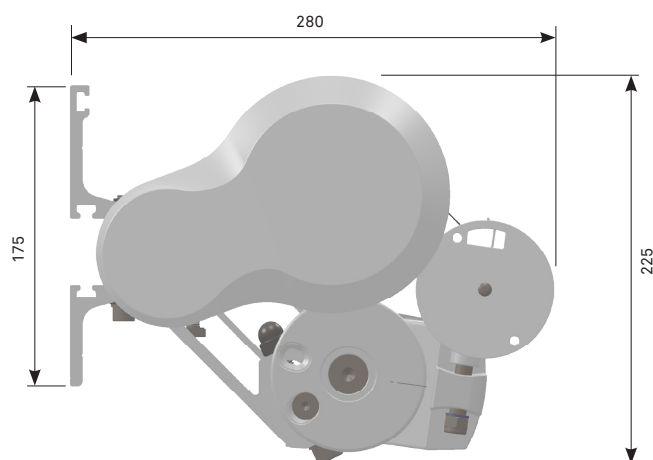

MDL 100. LEVERERAS
I FÄRGERNA VITT, SVART
GRÅTT ELLER ANTRACIT.

Montage

Monteras med konsoler direkt på vägg alternativt i tak.

Markisen rekommenderas att monteras vinklad mellan 15° till 45°.

Automatik

Vid motorisering kan MDL 100 styras med kabelbunden brytare alternativt fjärrkontroll samt kompletteras med sol- och vindautomatik.

Produkten är klassad enligt DIN EN 13659, vindklass 1.

Väv

Levereras med markisväv, 100% spinnfärgad akryl.

Kontakta Nimex för önskemål gällande kulör och kvalitet samt för att beställa prover.

Drift & skötsel

Väv och profiler rengörs med mildt tvättmedel och ljummet vatten.

Se separat dokument, "Drift och Skötselanvisning Terrassmarkis".