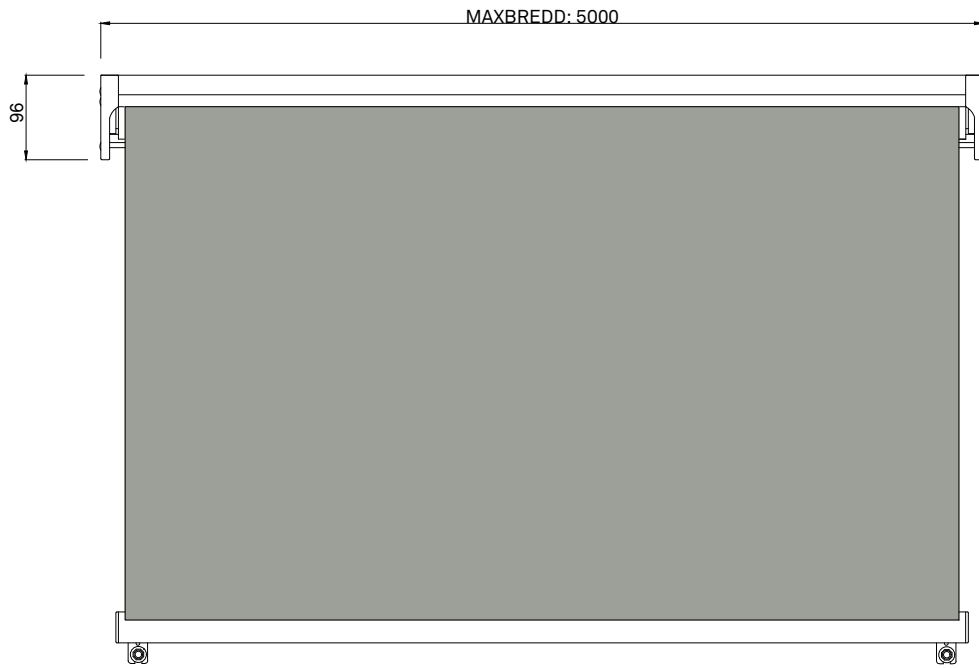

MEDIO FRONTVY, NEDFÄLLD