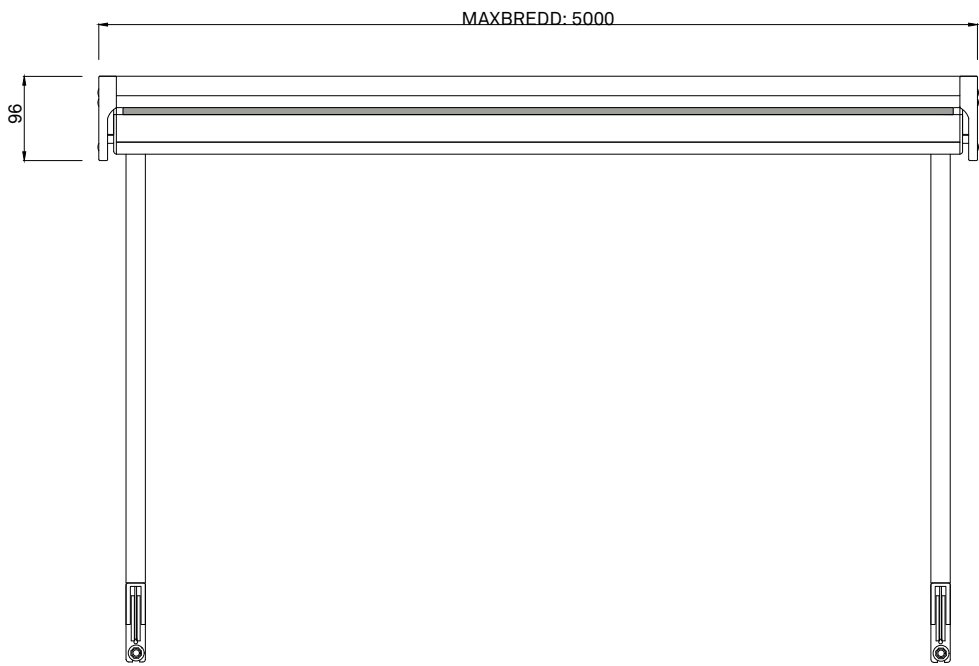

MEDIO FRONTVY, UPPFÄLLD