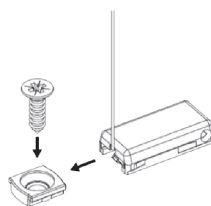

### Montage

Levereras med snäppfäste för takmontage och beslag för infästning av fjäderspänd lina. Konsol för väggmontage finns som tillbehör.

### Väv

Två olika vävtyper. Enkel Plisséväv samt dubbelväv Honeycell (HC).

PLISSÉGARDIN 1600 / 1600 HC

ÖVERLIST MED SNÄPPBESLAG

FJÄDERSPÄND SIDOSTRYNING MED LINA OCH PLASTFÄSTE PÅ NEDRE DEL

HANDTAG FÖR MANÖVRERING

TAKBESLAG (SNÄPPFÄSTE)  
PLISSÉ INGÅR SOM STANDARD

VÄGGKONSOL PLISSÉ  
TILLBEHÖR

BESLAG FÖR INFÄSTNING  
AV FJÄDERSPÄND LINA

VÄGGKONSOL PLISSÉ FÖR  
INFÄSTNING AV FJÄDERSPÄND LINA