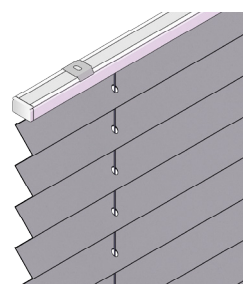

### Väv

Två olika vävtyper. Enkel Plisséväv samt dubbelväv Honeycell (HC).

PLISSÉGARDIN 1600 / 1600 HC

ÖVERLIST MED SNÄPPBESLAG

FJÄDERSPÄND SIDOSTRYNING MED LINA OCH PLASTFÄSTE PÅ NEDRE DEL

HANDTAG FÖR MANÖVRERING