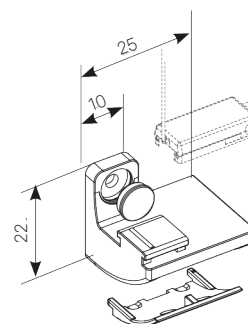

VÄGGKONSOL PLISSÉ FÖR
INFÄSTNING AV FJÄDERSPÄND LINA