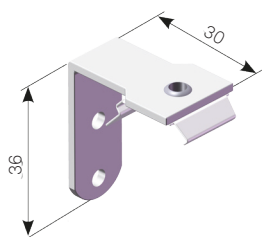

### Väv

Två olika vävtyper. Enkel Plisséväv samt dubbelväv Honeycell (HC).

PLISSÉGARDIN 1600 / 1600 HC

ÖVERLIST MED SNÄPPBESLAG

FJÄDERSPÄND SIDOSTRYNING MED LINA OCH PLASTFÄSTE PÅ NEDRE DEL

HANDTAG FÖR MANÖVRERING

TAKBESLAG (SNÄPPFÄSTE)  
PLISSÉ INGÅR SOM STANDARD

VÄGGKONSOL PLISSÉ  
TILLBEHÖR

BESLAG FÖR INFÄSTNING  
AV FJÄDERSPÄND LINA

VÄGGKONSOL PLISSÉ FÖR  
INFÄSTNING AV FJÄDERSPÄND LINA