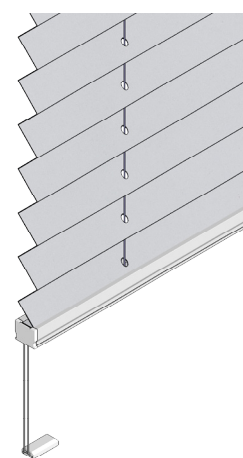

### Väv

Två olika vävtyper. Enkel Plisséväv samt dubbelväv Honeycell (HC).

PLISSÉGARDIN 1600 / 1600 HC

ÖVERLIST MED SNÄPPBESLAG

FJÄDERSPÄND SIDOSTRYNING MED LINA OCH PLASTFÄSTE PÅ NEDRE DEL

HANDTAG FÖR MANÖVRERING

TAKBESLAG (SNÄPPFÄSTE)  
PLISSÉ INGÅR SOM STANDARD

VÄGGKONSOL PLISSÉ  
TILLBEHÖR

BESLAG FÖR INFÄSTNING  
AV FJÄDERSPÄND LINA

VÄGGKONSOL PLISSÉ FÖR  
INFÄSTNING AV FJÄDERSPÄND LINA