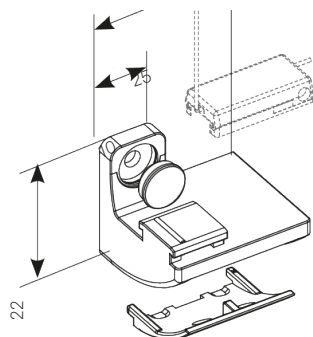

Färg på linor följer listerna.

Montage

Levereras med beslag för infästning av fjäder-spänd lina. Konsol för väggmontage finns som tillbehör.

Format

Maxbredd 1500 mm

Maxhöjd 2200 mm

Minbredd 200 mm

Minhöjd 200 mm

Miljöbedömning

Nej

Väv

Två olika vävtyper. Enkel Plisséväv samt dubbelväv Honeycell (HC).

PLISSÉGARDIN 1615

FJÄDERSPÄND SIDOSTRYNING MED LINA OCH PLASTFÄSTE

HANDTAG PÅ BÅDA LISTER FÖR MANÖVRERING

BESLAG FÖR INFÄSTNING AV FJÄDERSPÄND LINA