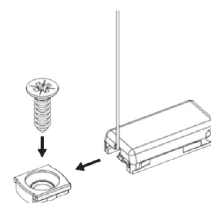

Färg på linor följer listerna.

Montage

Levereras med beslag för infästning av fjäder-spänd lina. Konsol för väggmontage finns som tillbehör.

Format

Maxbredd 1500 mm

Maxhöjd 2200 mm

Minbredd 200 mm

Minhöjd 200 mm

Miljöbedömning

Nej

Väv

Två olika vävtyper. Enkel Plisséväv samt dubbelväv Honeycell (HC).

PLISSÉGARDIN 1615

FJÄDERSPÄND SIDOSTRYNING MED LINA OCH PLASTFÄSTE

HANDTAG PÅ BÅDA LISTER FÖR MANÖVRERING

BESLAG FÖR INFÄSTNING AV FJÄDERSPÄND LINA

VÄGGKONSOL PLISSÉ FÖR INFÄSTNING AV FJÄDERSPÄND LINA