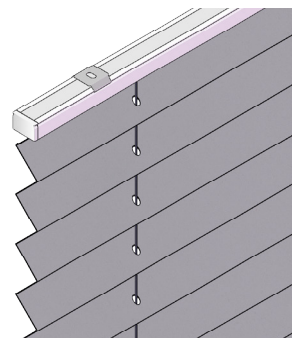

PLISSÉGARDIN 1700

Frihängande gardin med veckad väv för ljusavskärmning och insynsskydd eller dekoration. Passar även för specialformat som till exempel triangelformade fönster eller snedställda överdelar. Regleras med lina. Det finns ett stort urval av vävar i olika kulörer och texturer.

Reglage

Frihängande och mellanglas, regleras med lina.

Sned överdel

Kan levereras med sned överdel

Montage

Levereras med snäppfäste för takmontage. Snäppfäste monterad på vinkel för väggmontage finns som tillbehör.

Färger profiler och plastbeslag

Standard vitlackerat, matt svart alternativt natur.

Färg på linor följer listerna.

Format

Maxbredd 2200 mm

Maxhöjd 2600 mm

Minbredd 170 mm

Minhöjd 200 mm

Miljöbedömning

Nej

Väv

Två olika vävtyper. Enkel Plisséväv samt dubbelväv Honeycell (HC).

PLISSÉGARDIN 1700 FRIHÄNGANDE

ÖVERLIST MED SNÄPPBESLAG

PLISSÉGARDIN 1700
MED SNED ÖVERDEL

TAKBESLAG (SNÄPPFÄSTE)
PLISSÉ INGÅR SOM STANDARD