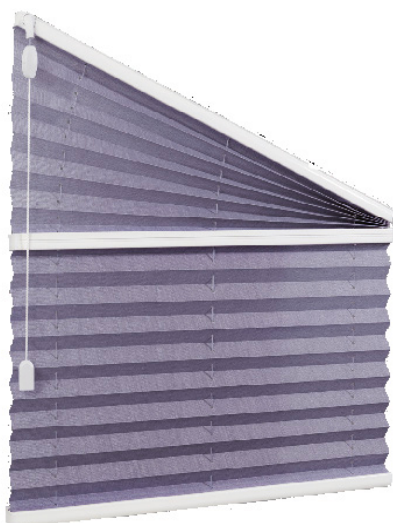

PLISSÉGARDIN 1700

Frihängande gardin med veckad väv för ljusavskärmning och insynsskydd eller dekoration. Passar även för specialformat som till exempel triangelformade fönster eller snedställda överdelar. Regleras med lina. Det finns ett stort urval av vävar i olika kulörer och texturer.

Reglage

Frihängande och mellanglas, regleras med lina.

Sned överdel

Kan levereras med sned överdel

Montage

Levereras med snäppfäste för takmontage. Snäppfäste monterad på vinkel för väggmontage finns som tillbehör.

Miljöbedömning

Nej

Väv

Två olika vävtyper. Enkel Plisséväv samt dubbelväv Honeycell (HC).

PLISSÉGARDIN 1700 FRIHÄNGANDE

ÖVERLIST MED SNÄPPBESLAG

PLISSÉGARDIN 1700
MED SNED ÖVERDEL

TAKBESLAG (SNÄPPFÄSTE)
PLISSÉ INGÅR SOM STANDARD