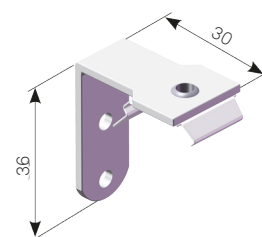

Reglage

Frihängande och mellanglas, regleras med lina.

Sned överdel

Kan levereras med sned överdel

Montage

Levereras med snäppfäste för takmontage. Snäppfäste monterad på vinkel för väggmontage finns som tillbehör.

Färger profiler och plastbeslag

Standard vitlackerat, matt svart alternativt natur.

Färg på linor följer listerna.

Format

Maxbredd 2200 mm

Maxhöjd 2600 mm

Minbredd 170 mm

Minhöjd 200 mm

Miljöbedömning

Nej

Väv

Två olika vävtyper. Enkel Plisséväv samt dubbelväv Honeycell (HC).

PLISSÉGARDIN 1700 FRIHÄNGANDE

ÖVERLIST MED SNÄPPBESLAG

PLISSÉGARDIN 1700
MED SNED ÖVERDEL

TAKBESLAG (SNÄPPFÄSTE)
PLISSÉ INGÅR SOM STANDARD