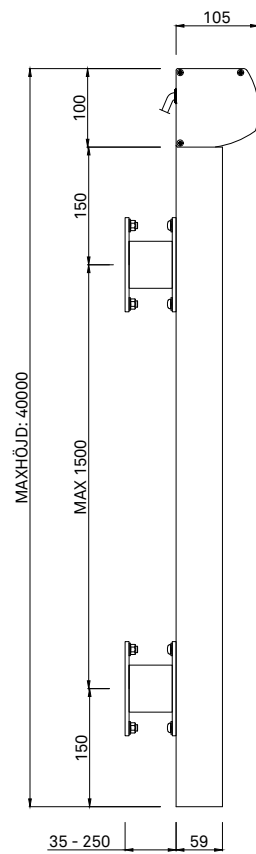

Format

Min bredd: 565 mm

Max bredd: 5000 mm

Max höjd: 4000 mm

Max yta: 11 m²

Miljöbedömning

Ja

Reglage

ZIP 105 FRONTVY, NEDFÄLLD
MAX YTA 11 M²

ZIP 105 FRONTVY, UPPFÄLLD
MAX YTA 11 M²

ZIP 105 SIDOVY. MONTERAS DIREKT
MOT VÄGG ELLER FÖNSTERPROFIL.

ZIP 105 SIDOVY MED DISTANS.
MONTERAS MED 35-250 MM DJUP
DISTANSPROFIL MOT VÄGG ELLER
FÖNSTERPROFIL.