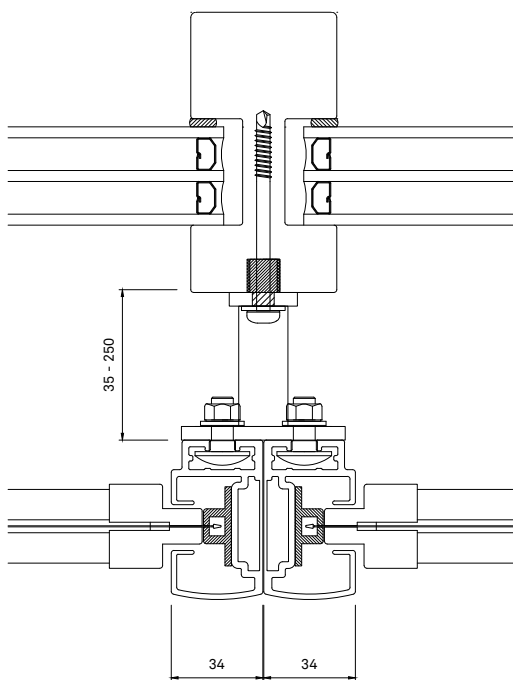

ZIP 105 FRONTVY, NEDFÄLLD
MAX YTA 11 M²

ZIP 105 FRONTVY, UPPFÄLLD
MAX YTA 11 M²

ZIP 105 SIDOVY. MONTERAS DIREKT
MOT VÄGG ELLER FÖNSTERPROFIL.

ZIP 105 SIDOVY MED DISTANS.
MONTERAS MED 35-250 MM DJUP
DISTANSPROFIL MOT VÄGG ELLER
FÖNSTERPROFIL.

ZIP 105 HORIZONTALSEKTION MED DISTANS.

SCREENVÄV MED PÅSVETSAD ZIP-LÅSNING LÖPER VERTIKALT LÄNGS MED HJÄLP AV BOTTENPROFIL OCH STYRLIST SOM SKYDDAS AV SIDOGEJDER.

MONTERAS MED 35-250 MM DJUP DISTANSPROFIL MOT VÄGG ELLER FÖNSTERPROFIL.

ZIP 105 HORIZONTALSEKTION FÖNSTER/FÖNSTER.

SCREENVÄV MED PÅSVETSAD ZIP-LÅSNING LÖPER VERTIKALT MED HJÄLP AV BOTTENPROFIL OCH STYRLIST SOM SKYDDAS AV SIDOGEJDER.

VID PARTIER DÄR FÖNSTER MÖTER FÖNSTER MONTERAS ZIP 105 ALLTID MED 35-250 MM DJUP DISTANSPROFIL MED FÄSTPLATTA FÖR INFÄSTNING AV DUBBEL SIDOGEJDER.