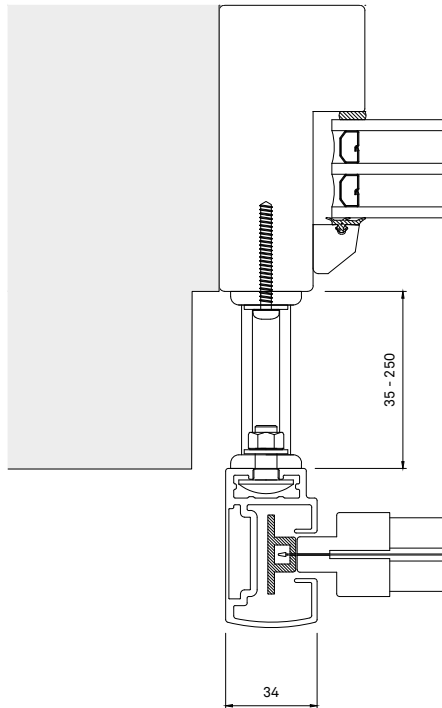

ZIP 105 FRONTVY, NEDFÄLLD
MAX YTA 11 M²

ZIP 105 FRONTVY, UPPFÄLLD
MAX YTA 11 M²

ZIP 105 SIDOVY. MONTERAS DIREKT
MOT VÄGG ELLER FÖNSTERPROFIL.

ZIP 105 SIDOVY MED DISTANS.
MONTERAS MED 35-250 MM DJUP
DISTANSPROFIL MOT VÄGG ELLER
FÖNSTERPROFIL.

ZIP 105 HORIZONTALSEKTION MED DISTANS.

SCREENVÄV MED PÅSVETSAD ZIP-LÅSNING LÖPER VERTIKALT LÄNGS MED HJÄLP AV BOTTENPROFIL OCH STYRLIST SOM SKYDDAS AV SIDOGEJDER.

MONTERAS MED 35-250 MM DJUP DISTANSPROFIL MOT VÄGG ELLER FÖNSTERPROFIL.