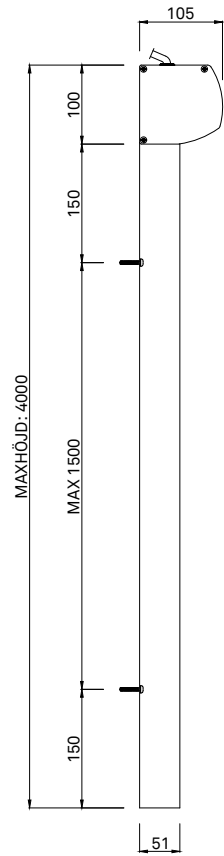

Format

Min bredd: 565 mm

Max bredd: 5000 mm

Max höjd: 4000 mm

Max yta: 11 m²

Miljöbedömning

Ja

Reglage

Kan inte seriekopplas

Manövreras alltid med motor och levereras kabelbunden eller radiostyrd.

Kabel dras ut 10 mm från gavel på kassett. Se ritning för kabelutgång.

Profiler

Kassett, bottenlist och sidogejder är tillverkade av strängpressade aluminiumprofiler.

ZIP 105 FRONTVY, NEDFÄLLD
MAX YTA 11 M²

ZIP 105 FRONTVY, UPPFÄLLD
MAX YTA 11 M²

ZIP 105 SIDOVY. MONTERAS DIREKT
MOT VÄGG ELLER FÖNSTERPROFIL.

ZIP 105 SIDOVY MED DISTANS.
MONTERAS MED 35-250 MM DJUP
DISTANSPROFIL MOT VÄGG ELLER
FÖNSTERPROFIL.

ZIP 105 HORIZONTALSEKTION MED DISTANS.

SCREENVÄV MED PÅSVETSAD ZIP-LÅSNING LÖPER VERTIKALT LÄNGS MED HJÄLP AV BOTTENPROFIL OCH STYRLIST SOM SKYDDAS AV SIDOGEJDER.

MONTERAS MED 35-250 MM DJUP DISTANSPROFIL MOT VÄGG ELLER FÖNSTERPROFIL.