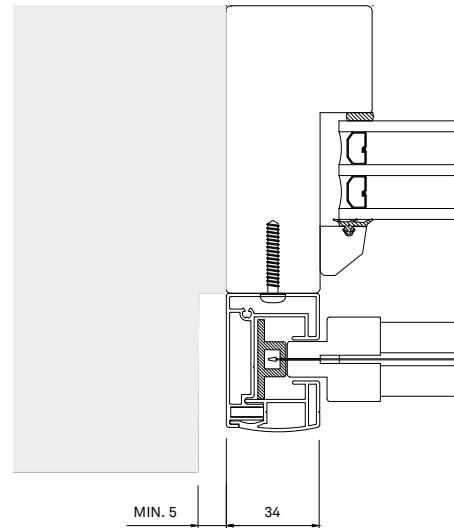

ZIP 105 HORIZONTALSEKTION MED DISTANS.

SCREENVÄV MED PÅSVETSAD ZIP-LÅSNING LÖPER VERTIKALT LÄNGS MED HJÄLP AV BOTTENPROFIL OCH STYRLIST SOM SKYDDAS AV SIDOGEJDER.

MONTERAS MED 35-250 MM DJUP DISTANSPROFIL MOT VÄGG ELLER FÖNSTERPROFIL.

ZIP 105 HORIZONTALSEKTION.

SCREENVÄV MED PÅSVETSAD ZIP-LÅSNING LÖPER VERTIKALT LÄNGS MED FÖNSTRET MED HJÄLP AV BOTTENPROFIL OCH STYRLIST SOM SKYDDAS AV SIDOGEJDER.

VID MONTERING MOT FÖNSTERPROFIL REKOMMENDERAS EN TOLERANS PÅ MINST 5 MM TILL VÄGG.