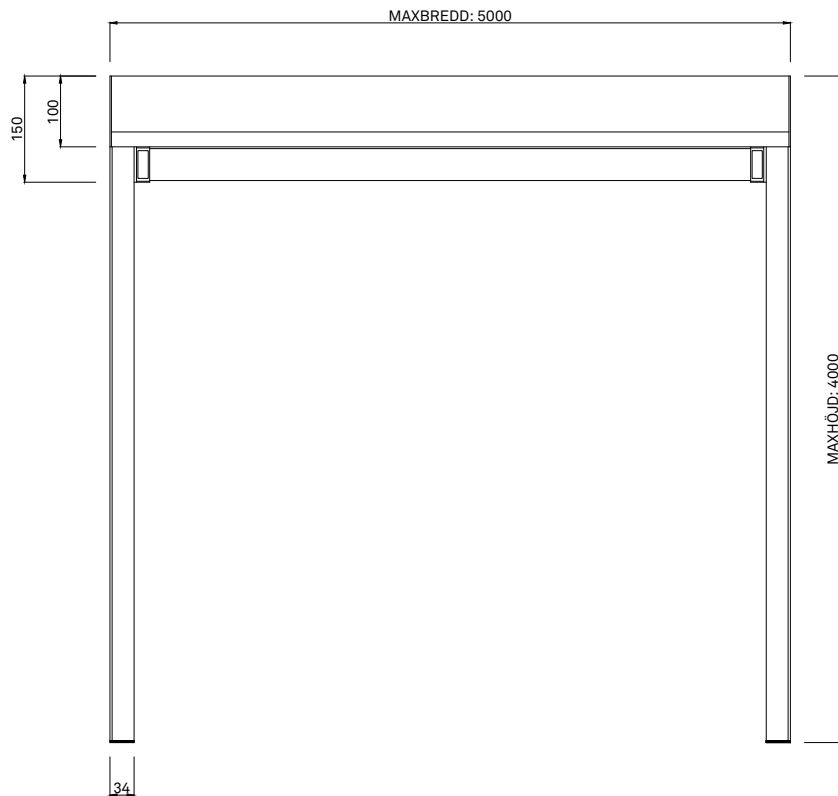

ZIP 105 FRONTVY, NEDFÄLLD
MAX YTA 11 M²

ZIP 105 FRONTVY, UPPFÄLLD
MAX YTA 11 M²

ZIP 105 SIDOVY. MONTERAS DIREKT
MOT VÄGG ELLER FÖNSTERPROFIL.

ZIP 105 SIDOVY MED DISTANS.
MONTERAS MED 35-250 MM DJUP
DISTANSPROFIL MOT VÄGG ELLER
FÖNSTERPROFIL.