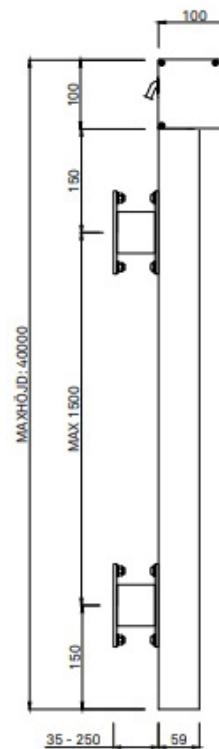

Format

Min bredd: 565 mm

Max bredd: 5000 mm

Max höjd: 4000 mm

Max yta: 11 m²

Miljöbedömning

Ja

Reglage

Se separat dokument, "Drift och Skötselanvisning Screen".

ZIP 105 FRONTVY, NEDFÄLLD
MAX YTA 11 M²

ZIP 105 FRONTVY, UPPFÄLLD
MAX YTA 11 M²

ZIP 105 SIDOVY. MONTERAS DIREKT MOT VÄGG ELLER FÖNSTERPROFIL.

ZIP 105 4K SIDOVY. MONTERAS DIREKT MOT VÄGG ELLER FÖNSTERPROFIL.

ZIP 105 SIDOVY MED DISTANS. MONTERAS MED 35-250 MM DJUP DISTANSPROFIL MOT VÄGG ELLER FÖNSTERPROFIL.

ZIP 105 4K SIDOVY MED DISTANS. MONTERAS MED 35-250 MM DJUP DISTANSPROFIL MOT VÄGG ELLER FÖNSTERPROFIL.