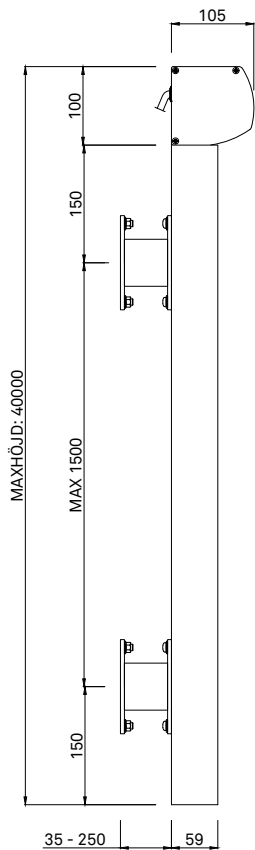

Format

Min bredd: 565 mm

Max bredd: 5000 mm

Max höjd: 4000 mm

Max yta: 11 m²

Miljöbedömning

Ja

Reglage

Se separat dokument, "Drift och Skötselanvisning Screen".

ZIP 105 FRONTVY, NEDFÄLLD
MAX YTA 11 M²

ZIP 105 FRONTVY, UPPFÄLLD
MAX YTA 11 M²

ZIP 105 SIDOVY. MONTERAS DIREKT MOT VÄGG ELLER FÖNSTERPROFIL.

ZIP 105 4K SIDOVY. MONTERAS DIREKT MOT VÄGG ELLER FÖNSTERPROFIL.

ZIP 105 SIDOVY MED DISTANS. MONTERAS MED 35-250 MM DJUP DISTANSPROFIL MOT VÄGG ELLER FÖNSTERPROFIL.

ZIP 105 4K SIDOVY MED DISTANS. MONTERAS MED 35-250 MM DJUP DISTANSPROFIL MOT VÄGG ELLER FÖNSTERPROFIL.