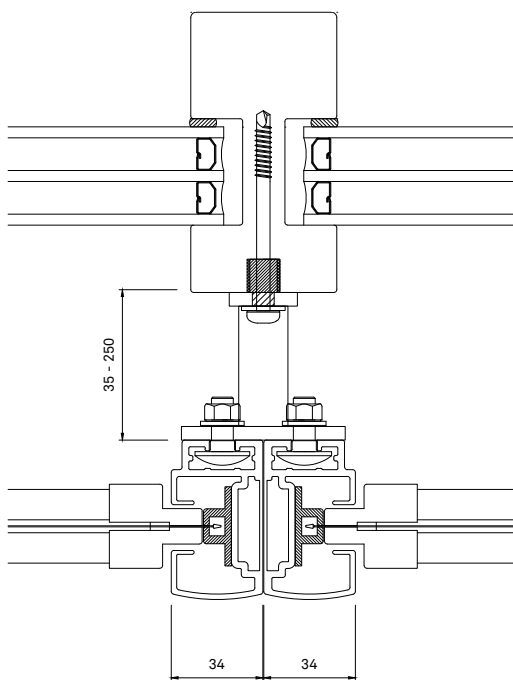

ZIP 105 SIDOVY MED DISTANS. MONTERAS MED 35-250 MM DJUP DISTANSPROFIL MOT VÄGG ELLER FÖNSTERPROFIL.

ZIP 105 4K SIDOVY MED DISTANS. MONTERAS MED 35-250 MM DJUP DISTANSPROFIL MOT VÄGG ELLER FÖNSTERPROFIL.

ZIP 105 HORIZONTALSEKTION MED DISTANS.

SCREENVÄV MED PÅSVETSAD ZIP-LÅSNING LÖPER VERTIKALT LÄNGS MED HJÄLP AV BOTTENPROFIL OCH STYRLIST SOM SKYDDAS AV SIDOGEJDER.

MONTERAS MED 35-250 MM DJUP DISTANSPROFIL MOT VÄGG ELLER FÖNSTERPROFIL.

ZIP 105 HORIZONTALSEKTION FÖNSTER/FÖNSTER.

SCREENVÄV MED PÅSVETSAD ZIP-LÅSNING LÖPER VERTIKALT MED HJÄLP AV BOTTENPROFIL OCH STYRLIST SOM SKYDDAS AV SIDOGEJDER.

VID PARTIER DÅR FÖNSTER MÖTER FÖNSTER MONTERAS ZIP 105 ALLTID MED 35-250 MM DJUP DISTANSPROFIL MED FÄSTPLATTA FÖR INFÄSTNING AV DUBBEL SIDOGEJDER.