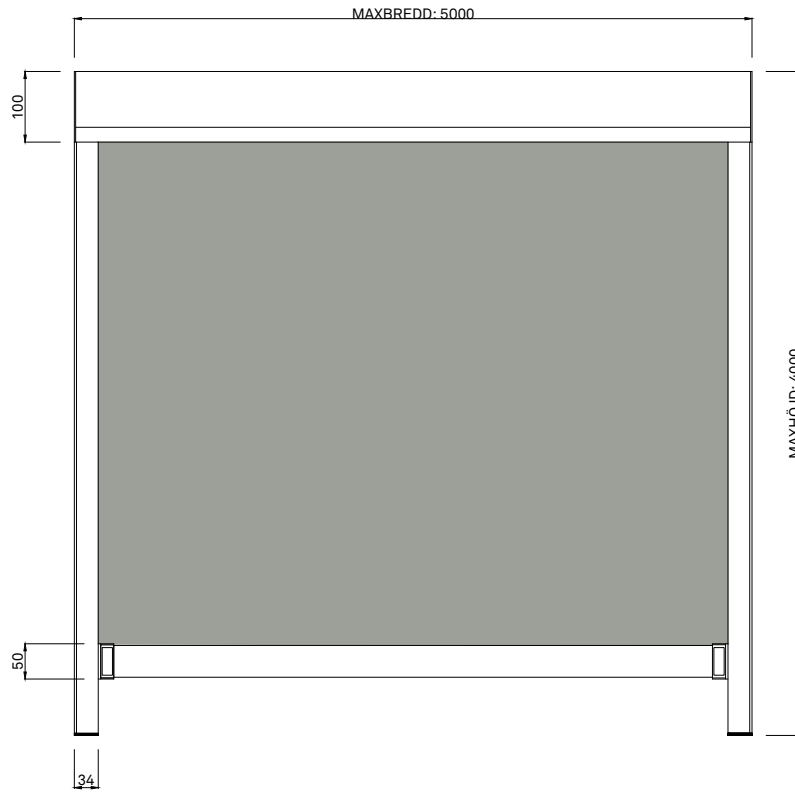

ZIP 105 FRONTVY, NEDFÄLLD
MAX YTA 11 M²