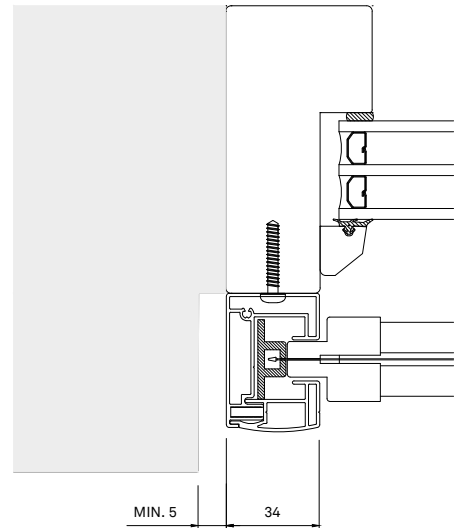

ZIP 105 HORIZONTALSEKTION.

SCREENVÄV MED PÅSVETSAD ZIP-LÅSNING LÖPER VERTIKALT LÄNGS MED FÖNSTRET MED HJÄLP AV BOTTENPROFIL OCH STYRLIST SOM SKYDDAS AV SIDOGEJDER.

VID MONTERING MOT FÖNSTERPROFIL REKOMMENDAS EN TOLERANS PÅ MINST 5 MM TILL VÄGG.