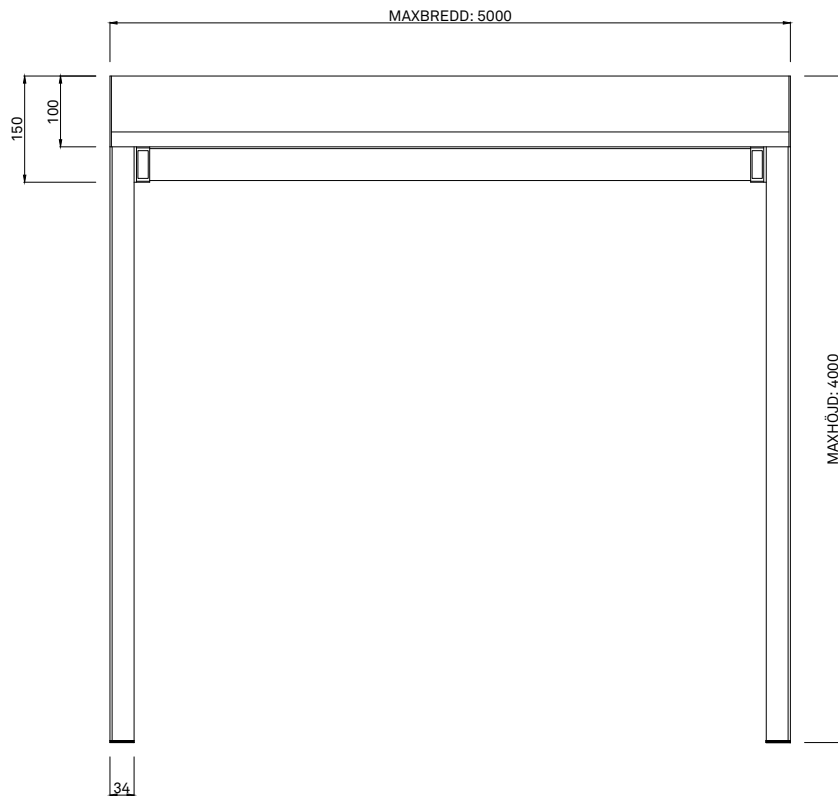

Se separat dokument, "Drift och Skötselanvisning Screen".

ZIP 105 FRONTVY, NEDFÄLLD
MAX YTA 11 M²

ZIP 105 FRONTVY, UPPFÄLLD
MAX YTA 11 M²

ZIP 105 SIDOVY. MONTERAS DIREKT MOT VÄGG ELLER FÖNSTERPROFIL.

ZIP 105 4K SIDOVY. MONTERAS DIREKT MOT VÄGG ELLER FÖNSTERPROFIL.