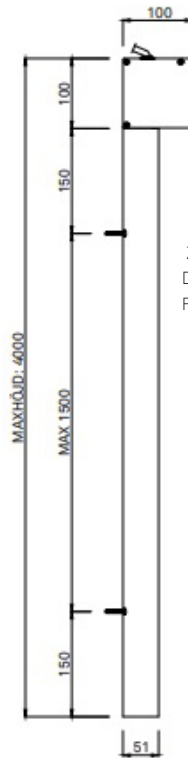

Format

Min bredd: 565 mm

Max bredd: 5000 mm

Max höjd: 4000 mm

Max yta: 11 m²

Miljöbedömning

Ja

Reglage

Se separat dokument, "Drift och Skötselanvisning Screen".

ZIP 105 FRONTVY, NEDFÄLLD
MAX YTA 11 M²

ZIP 105 FRONTVY, UPPFÄLLD
MAX YTA 11 M²

ZIP 105 SIDOVY. MONTERAS DIREKT MOT VÄGG ELLER FÖNSTERPROFIL.

ZIP 105 4K SIDOVY. MONTERAS DIREKT MOT VÄGG ELLER FÖNSTERPROFIL.