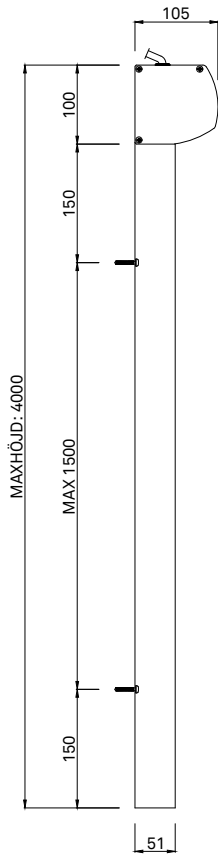

Format

Min bredd: 565 mm

Max bredd: 5000 mm

Max höjd: 4000 mm

Max yta: 11 m²

Miljöbedömning

Ja

Reglage

Se separat dokument, "Drift och Skötselanvisning Screen".

ZIP 105 FRONTVY, NEDFÄLLD
MAX YTA 11 M²

ZIP 105 FRONTVY, UPPFÄLLD
MAX YTA 11 M²

ZIP 105 SIDOVY. MONTERAS DIREKT MOT VÄGG ELLER FÖNSTERPROFIL.

ZIP 105 4K SIDOVY. MONTERAS DIREKT MOT VÄGG ELLER FÖNSTERPROFIL.