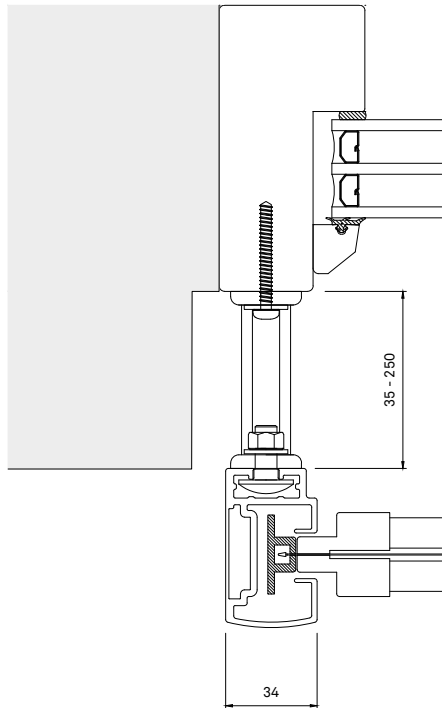

ZIP 105 SIDOVY MED DISTANS. MONTERAS MED 35-250 MM DJUP DISTANSPROFIL MOT VÄGG ELLER FÖNSTERPROFIL.

ZIP 105 4K SIDOVY MED DISTANS. MONTERAS MED 35-250 MM DJUP DISTANSPROFIL MOT VÄGG ELLER FÖNSTERPROFIL.

ZIP 105 HORIZONTALSEKTION MED DISTANS.

SCREENVÄV MED PÅSVETSAD ZIP-LÅSNING LÖPER VERTIKALT LÄNGS MED HJÄLP AV BOTTENPROFIL OCH STYRLIST SOM SKYDDAS AV SIDOGEJDER.

MONTERAS MED 35-250 MM DJUP DISTANSPROFIL MOT VÄGG ELLER FÖNSTERPROFIL.