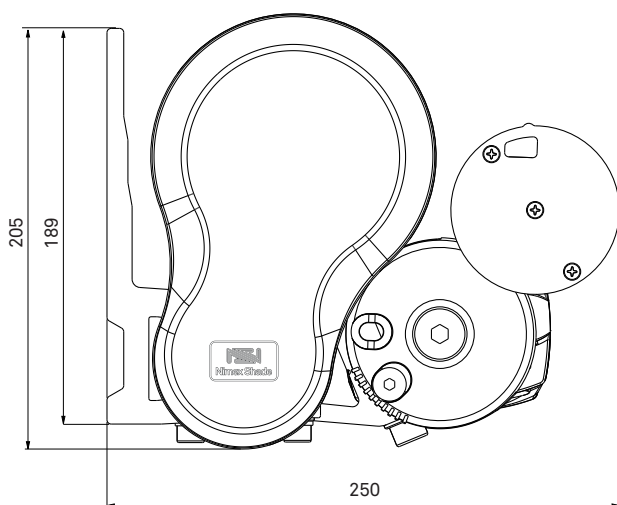

MDL 200. LEVERERAS
I FÄRGERNA VITT, SVART
GRÅTT ELLER ANTRACIT.

Montage

Monteras med konsoler direkt på vägg alternativt i tak.

Markisen rekommenderas att monteras vinklad mellan 15° till 45°.

Automatik

Vid motorisering kan MDL 200 styras med kabelbunden brytare alternativt fjärrkontroll samt kompletteras med sol- och vindautomatik.

Produkten är klassad enligt DIN EN 13659, vindklass 1.

Väv

Levereras med markisväv, 100% spinnfärgad akryl.

Kontakta Nimex för önskemål gällande kulör och kvalitet samt för att beställa prover.

Drift & skötsel

Väv och profiler rengörs med mildt tvättmedel och ljummet vatten.

Se separat dokument, "Drift och Skötselanvisning Terrassmarkis".