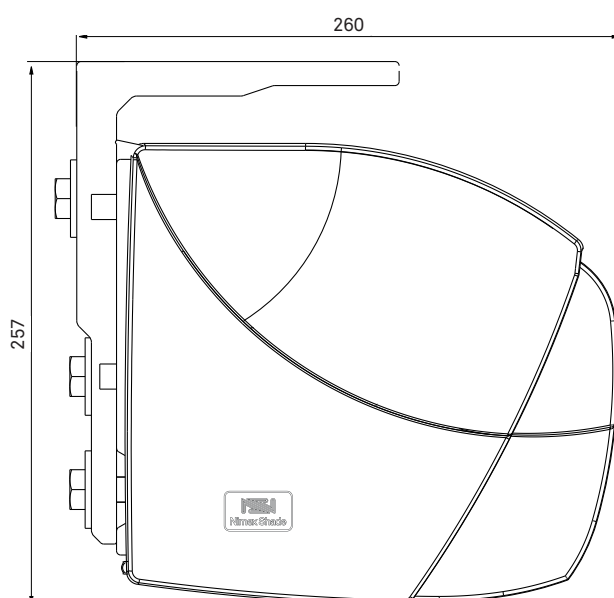

MDL 500. LEVERERAS SOM STANDARD I FÄRGERNA VITT, SVART, GRÅTT ELLER ANTRACIT.

Montage

Monteras med konsoler direkt på vägg alternativt i tak.

Markisen rekommenderas att monteras vinklad mellan 15° till 45°.

Automatik

MDL 500 kan styras med kabelbunden brytare alternativt fjärrkontroll samt kompletteras med sol- och vindautomatik.

Produkten är klassad enligt DIN EN 13659, vindklass 1.

Väv

Levereras med markisväv, 100 % spinnfärgad akryl.

Kontakta Nimex för önskemål gällande kulör och kvalitet samt för att beställa prover.

Drift & skötsel

Väv och profiler rengörs med mildt tvättmedel och ljummet vatten.

Se separat dokument, "Drift och Skötselanvisning Terrassmarkis".