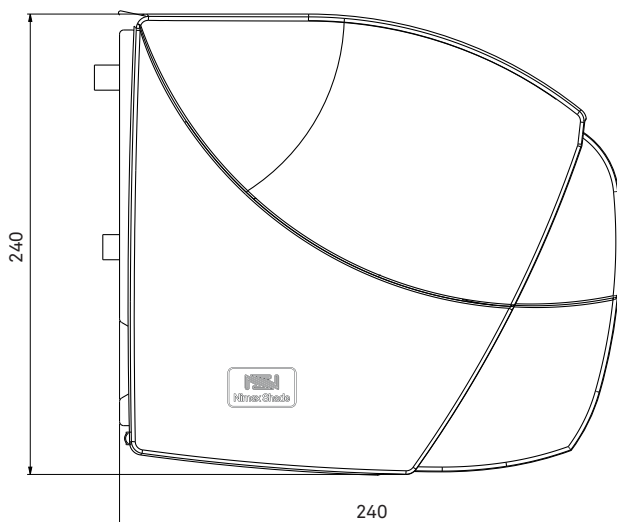

MDL 500. LEVERERAS SOM STANDARD I FÄRGERNA VITT, SVART, GRÅTT ELLER ANTRACIT.

Montage

Monteras med konsoler direkt på vägg alternativt i tak.

Markisen rekommenderas att monteras vinklad mellan 15° till 45°.

Automatik

MDL 500 kan styras med kabelbunden brytare alternativt fjärrkontroll samt kompletteras med sol- och vindautomatik.

Produkten är klassad enligt DIN EN 13659, vindklass 1.

Väv

Levereras med markisväv, 100 % spinnfärgad akryl.

Kontakta Nimex för önskemål gällande kulör och kvalitet samt för att beställa prover.

Drift & skötsel

Väv och profiler rengörs med mildt tvättmedel och ljummet vatten.

Se separat dokument, "Drift och Skötselanvisning Terrassmarkis".