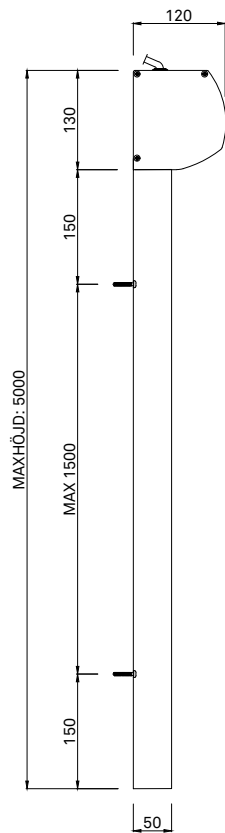

Tack vare dukens tekniska egenskaper får du visuell kontakt med utsidan.

Format

Min bredd: 575 mm

Max bredd: 5000 mm

Max höjd: 5000 mm

Max yta: 12 m²

Miljöbedömning

Ja

Reglage

Kan inte seriekopplas.

Manövreras alltid med motor och levereras kabelbunden eller radiostyrd.

Kabel dras ut 10 mm från gavel på kassett. Se ritning för kabelutgång.

Profiler

Kassett, bottenlist och sidogejder är tillverkade av strängpressade aluminiumprofiler. Kassettgavlar i aluminium och styrlist i polykarbonat.

ZIP 130 FRONTVY, NEDFÄLLD
MAX YTA 12 M²

ZIP 130 FRONTVY, UPPFÄLLD
MAX YTA 12 M²

ZIP 130 SIDOVY. MONTERAS DIREKT
MOT VÄGG ELLER FÖNSTERPROFIL.

ZIP 130 HORIZONTALSEKTION.

SCREENVÄV MED PÅSVETSAD ZIP-LÄSNING LÖPER
VERTIKALT LÄNGS MED FÖNSTRET MED HJÄLP AV
BOTTENPROFIL OCH STYRLIST SOM SKYDDAS AV
SIDOGEJDER.