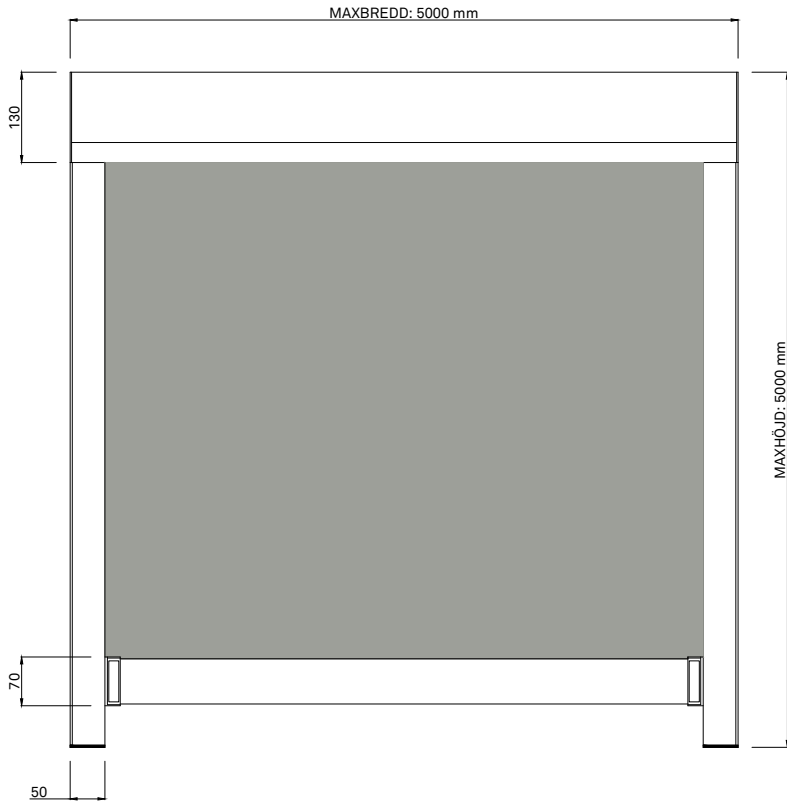

ZIP 130

Zip 130 är en utvändigt vertikala screenmarkis med duk av glasfiberarmerad väv och lämpar sig för större fönsterpartier. Väven löper vertikalt längs med hela fönstret i sidogejder med påsvetsad zip-låsning och klarar därmed hårda vindstyrkor. Produkten kan kopplas till ett stort urval av automatik.

Tack vare dukens tekniska egenskaper får du visuell kontakt med utsidan.

Format

Min bredd: 575 mm

Max bredd: 5000 mm

Max höjd: 5000 mm

Max yta: 12 m²

Miljöbedömning

Ja

ZIP 130 FRONTVY, NEDFÄLLD
MAX YTA 12 M²

ZIP 130 FRONTVY, UPPFÄLLD
MAX YTA 12 M²

ZIP 130 SIDOVY. MONTERAS DIREKT
MOT VÄGG ELLER FÖNSTERPROFIL.

ZIP 130 HORIZONTALSEKTION.

SCREENVÄV MED PÅSVETSAD ZIP-LÄSNING LÖPER
VERTIKALT LÄNGS MED FÖNSTRET MED HJÄLP AV
BOTTENPROFIL OCH STYRLIST SOM SKYDDAS AV
SIDOGEJDER.