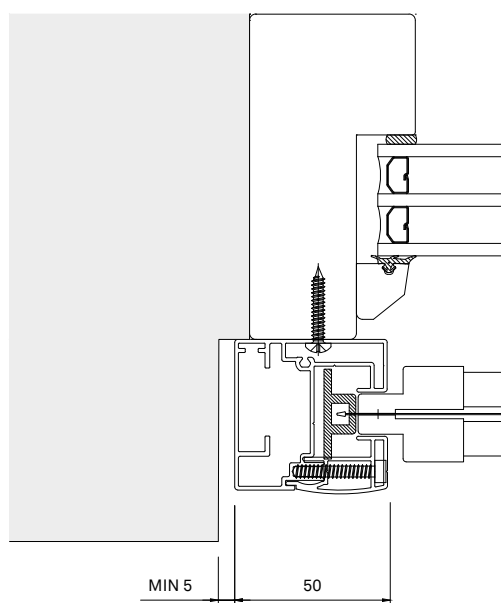

ZIP 130 FRONTVY, NEDFÄLLD
MAX YTA 12 M²

ZIP 130 FRONTVY, UPPFÄLLD
MAX YTA 12 M²

ZIP 130 SIDOVY. MONTERAS DIREKT
MOT VÄGG ELLER FÖNSTERPROFIL.

ZIP 130 HORIZONTALSEKTION.

SCREENVÄV MED PÅSVETSAD ZIP-LÄSNING LÖPER
VERTIKALT LÄNGS MED FÖNSTRET MED HJÄLP AV
BOTTENPROFIL OCH STYRLIST SOM SKYDDAS AV
SIDOGEJDER.