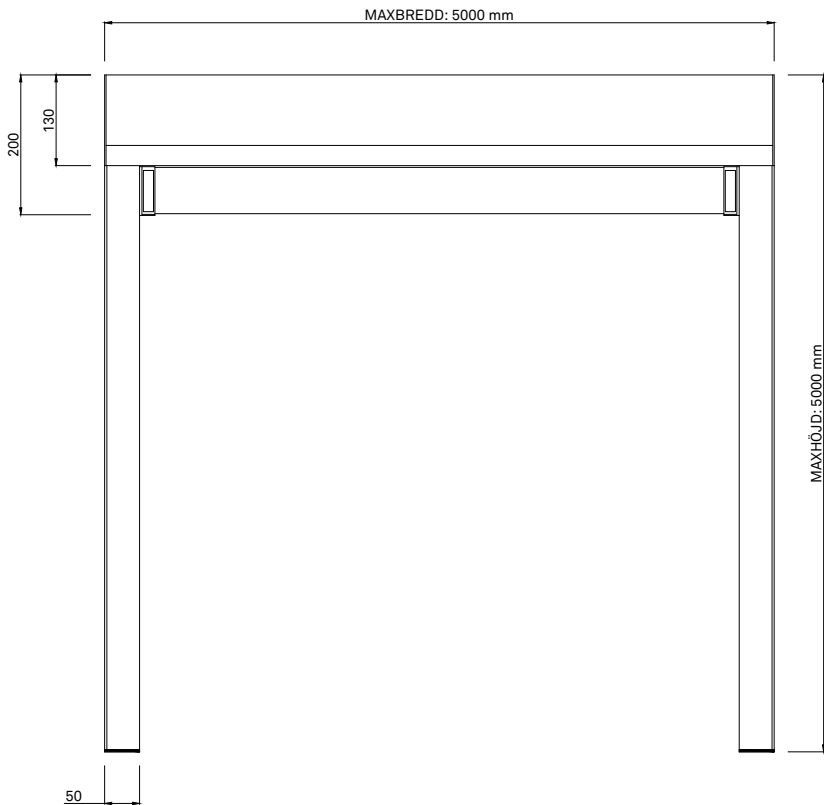

ZIP 130

Zip 130 är en utvändigt vertikala screenmarkis med duk av glasfiberarmerad väv och lämpar sig för större fönsterpartier. Väven löper vertikalt längs med hela fönstret i sidogejder med påsvetsad zip-låsning och klarar därmed hårda vindstyrkor. Produkten kan kopplas till ett stort urval av automatik.

Tack vare dukens tekniska egenskaper får du visuell kontakt med utsidan.

Format

Min bredd: 575 mm

Max bredd: 5000 mm

Max höjd: 5000 mm

Max yta: 12 m²

Miljöbedömning

Ja

ZIP 130 FRONTVY, NEDFÄLLD
MAX YTA 12 M²

ZIP 130 FRONTVY, UPPFÄLLD
MAX YTA 12 M²

ZIP 130 SIDOVY. MONTERAS DIREKT
MOT VÄGG ELLER FÖNSTERPROFIL.

ZIP 130 HORIZONTALSEKTION.

SCREENVÄV MED PÅSVETSAD ZIP-LÄSNING LÖPER
VERTIKALT LÄNGS MED FÖNSTRET MED HJÄLP AV
BOTTENPROFIL OCH STYRLIST SOM SKYDDAS AV
SIDOGEJDER.