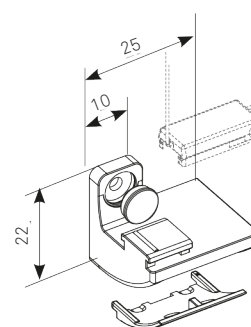

VÄGGKONSOL PLISSÉ FÖR
INFÄSTNING AV FJÄDERSPÅND LINA