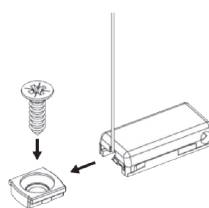

Montage

Levereras med snäppfäste för takmontage och beslag för infästning av fjäderspänd lina. Konsol för väggmontage finns som tillbehör.

Format

Maxbredd 1500 mm

Maxhöjd 2200 mm

Minbredd 200 mm

Minhöjd 200 mm

Miljöbedömning

Nej

Väv

Två olika vävtyper. Enkel Plisséväv samt dubbelväv Honeycell (HC).

PLISSÉGARDIN 1600 / 1600 HC

ÖVERLIST MED SNÄPPBESLAG

FJÄDERSPÅND SIDOSTRYNING MED LINA OCH PLASTFÄSTE PÅ NEDRE DEL

HANDTAG FÖR MANÖVRERING

TAKBESLAG (SNÄPPFÄSTE)
PLISSÉ INGÅR SOM STANDARD

VÄGGKONSOL PLISSÉ
TILLBEHÖR

BESLAG FÖR INFÄSTNING
AV FJÄDERSPÅND LINA

VÄGGKONSOL PLISSÉ FÖR
INFÄSTNING AV FJÄDERSPÅND LINA