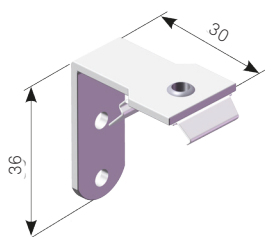

Montage

Levereras med snäppfäste för takmontage och beslag för infästning av fjäderspänd lina. Konsol för väggmontage finns som tillbehör.

Format

Maxbredd 1500 mm

Maxhöjd 2200 mm

Minbredd 200 mm

Minhöjd 200 mm

Miljöbedömning

Nej

Väv

Två olika vävtyper. Enkel Plisséväv samt dubbelväv Honeycell (HC).

PLISSÉGARDIN 1600 / 1600 HC

ÖVERLIST MED SNÄPPBESLAG

FJÄDERSPÅND SIDOSTRYNING MED LINA OCH PLASTFÄSTE PÅ NEDRE DEL

HANDTAG FÖR MANÖVRERING

TAKBESLAG (SNÄPPFÄSTE)
PLISSÉ INGÅR SOM STANDARD

VÄGGKONSOL PLISSÉ
TILLBEHÖR

BESLAG FÖR INFÄSTNING
AV FJÄDERSPÅND LINA

VÄGGKONSOL PLISSÉ FÖR
INFÄSTNING AV FJÄDERSPÅND LINA