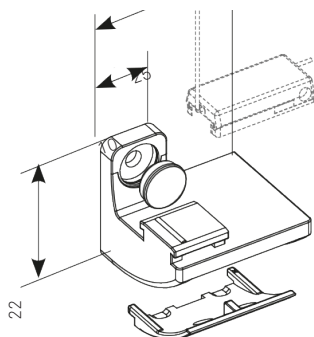

Färg på linor följer listerna.

Montage

Levereras med beslag för infästning av fjäder-spänd lina. Konsol för väggmontage finns som tillbehör.

Format

Maxbredd 1500 mm

Maxhöjd 2200 mm

Minbredd 200 mm

Minhöjd 200 mm

Miljöbedömning

Nej

Väv

Två olika vävtyper. Enkel Plisséväv samt dubbelväv Honeycell (HC).

PLISSÉGARDIN 1615

FJÄDERSPÄND SIDOSTRYNING MED LINA OCH PLASTFÄSTE

HANDTAG PÅ BÅDA LISTER FÖR MANÖVRERING

BESLAG FÖR INFÄSTNING AV FJÄDERSPÄND LINA