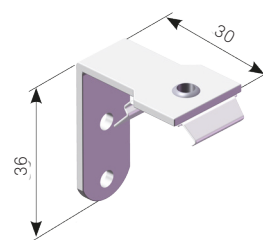

Reglage

Frihängande och mellanglas, regleras med lina.

Sned överdel

Kan levereras med sned överdel

Montage

Levereras med snäppfäste för takmontage. Snäppfäste monterad på vinkel för väggmontage finns som tillbehör.

Färger profiler och plastbeslag

Standard vitlackerat alternativt natur.

Färg på linor följer listerna.

Format

Maxbredd 2200 mm

Maxhöjd 2600 mm

Minbredd 170 mm

Minhöjd 200 mm

Miljöbedömning

Nej

Väv

Två olika vävtyper. Enkel Plisséväv samt dubbelväv Honeycell (HC).

PLISSÉGARDIN 1700 FRIHÄNGANDE

ÖVERLIST MED SNÄPPBESLAG

PLISSÉGARDIN 1700
MED SNED ÖVERDEL

TAKBESLAG (SNÄPPFÄSTE)
PLISSÉ INGÅR SOM STANDARD