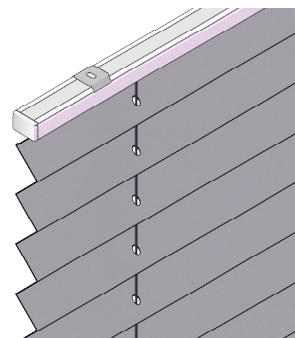

PLISSÉGARDIN 1700

Frihängande gardin med veckad väv för ljusavskärmning och insynsskydd eller dekoration. Passar även för specialformat som till exempel triangelformade fönster eller snedställda överdelar. Regleras med lina. Det finns ett stort urval av vävar i olika kulörer och texturer.

Reglage

Frihängande och mellanglas, regleras med lina.

Sned överdel

Kan levereras med sned överdel

Montage

Levereras med snäppfäste för takmontage. Snäppfäste monterad på vinkel för väggmontage finns som tillbehör.

Färger profiler och plastbeslag

Standard vitlackerat alternativt natur.

Färg på linor följer listerna.

Format

Maxbredd 2200 mm

Maxhöjd 2600 mm

Minbredd 170 mm

Minhöjd 200 mm

Miljöbedömning

Nej

Väv

Två olika vävtyper. Enkel Plisséväv samt dubbelväv Honeycell (HC).

PLISSÉGARDIN 1700 FRIHÄNGANDE

ÖVERLIST MED SNÄPPBESLAG

PLISSÉGARDIN 1700
MED SNED ÖVERDEL

TAKBESLAG (SNÄPPFÄSTE)
PLISSÉ INGÅR SOM STANDARD