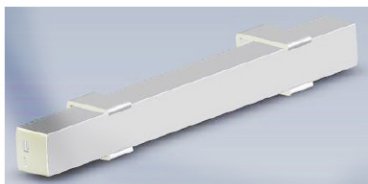

PLISSÉGARDIN 1900

Frihängande gardin med veckad väv för ljusavskärmning och insynsskydd eller dekoration. Regleras med motor. Det finns ett stort urval av vävar i olika kulörer och texturer.

Reglage

Frihängande, regleras med motor.

Motorisering

12 V motor (Tilt & Lift 25) med inbyggd RTS.
Anslutning via transformator eller batteri.

Montage

Levereras med snäppfäste för takmontage.
Snäppfäste monterad på vinkel för väggmontage finns som tillbehör.

Miljöbedömning

Nej

Väv

Två olika vävtyper. Enkel Plisséväv samt dubbelväv Honeycell (HC).

PLISSÉGARDIN 1900 FRIHÅGANDE

UPPLADDNINGSBART LI-ION BATTERI.