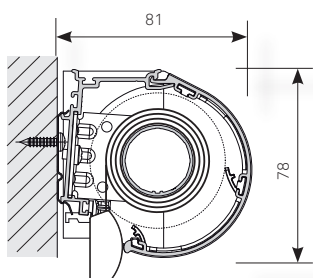

#### RULLGARDIN M MED SIDOSTYRNING

Samtliga modeller av Rullgardin M kan förses med sidostyrning, wire.

RULLGARDIN (M)  
STANDARDUTFÖRANDE

RULLGARDIN (M)  
MED MONTERINGSPROFIL

RULLGARDIN (M)  
MED KASSETT

RULLGARDIN (M)  
MED KASSETT OCH SIDOGEIDER

RULLGARDIN (M)  
MED SIDOSTYRNING

KONSOL STANDARD

MONTERINGSBESLAG  
FÖR KASSETT OCH  
MONTERINGSPROFIL