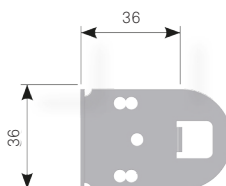

KONSOL STANDARD