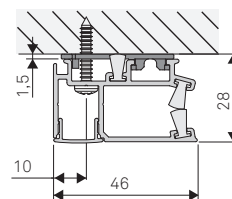

#### RULLGARDIN M MED SIDOSTYRNING

Samtliga modeller av Rullgardin M kan förses med sidostyrning, wire.

RULLGARDIN (M)  
STANDARDUTFÖRANDE

RULLGARDIN (M)  
MED MONTERINGSPROFIL

RULLGARDIN (M)  
MED KASSETT

RULLGARDIN (M)  
MED KASSETT OCH SIDOGEIDER

RULLGARDIN (M)  
MED SIDOSTYRNING

KONSOL STANDARD

MONTERINGSBESLAG  
FÖR KASSETT OCH  
MONTERINGSPROFIL