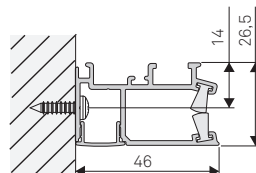

#### RULLGARDIN M MED SIDOSTYRNING

Samtliga modeller av Rullgardin M kan förses med sidostyrning, wire.

RULLGARDIN (M)  
STANDARDUTFÖRANDE

RULLGARDIN (M)  
MED MONTERINGSPROFIL

RULLGARDIN (M)  
MED KASSETT

RULLGARDIN (M)  
MED KASSETT OCH SIDOGEIDER

RULLGARDIN (M)  
MED SIDOSTYRNING

KONSOL STANDARD

MONTERINGSBESLAG  
FÖR KASSETT OCH  
MONTERINGSPROFIL