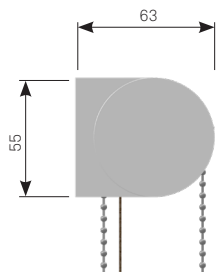

RULLGARDIN (M)
STANDARDUTFÖRANDE