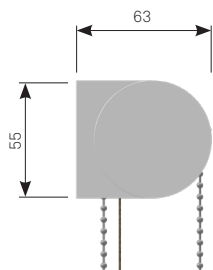

RULLGARDIN (S)
STANDARDUTFÖRANDE