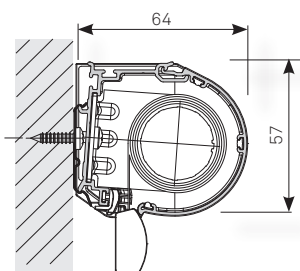

#### Format

Maxbredd 1800 mm

Minbredd 300 - 650 mm beroende på reglagetyp

Maxhöjd 2600 mm

Minhöjd 100 mm

#### RULLGARDIN S MED SIDOSTYRNING

Samtliga modeller av Rullgardin S kan förses med sidostyrning, wire.

RULLGARDIN (S)  
STANDARDUTFÖRANDE

RULLGARDIN (S)  
MED MONTERINGSPROFIL

RULLGARDIN (S)  
MED KASSETT

MONTERINGSBESLAG  
FÖR KASSETT OCH  
MONTERINGSPROFIL

RULLGARDIN (S)  
MED SIDOSTYRNING

KONSOL STANDARD