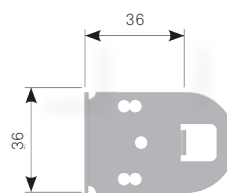

#### Format

Maxbredd 1800 mm

Minbredd 300 - 650 mm beroende på reglagetyp

Maxhöjd 2600 mm

Minhöjd 100 mm

#### RULLGARDIN S MED SIDOSTYRNING

Samtliga modeller av Rullgardin S kan förses med sidostyrning, wire.

RULLGARDIN (S)  
STANDARDUTFÖRANDE

RULLGARDIN (S)  
MED MONTERINGSPROFIL

RULLGARDIN (S)  
MED KASSETT

MONTERINGSBESLAG  
FÖR KASSETT OCH  
MONTERINGSPROFIL

RULLGARDIN (S)  
MED SIDOSTYRNING

KONSOL STANDARD