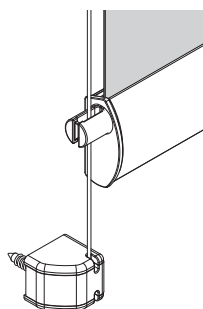

#### RULLGARDIN S MED SIDOSTYRNING

Samtliga modeller av Rullgardin S kan förses med sidostyrning, wire.

RULLGARDIN (S)  
STANDARDUTFÖRANDE

RULLGARDIN (S)  
MED MONTERINGSPROFIL

RULLGARDIN (S)  
MED KASSETT

MONTERINGSBESLAG  
FÖR KASSETT OCH  
MONTERINGSPROFIL

RULLGARDIN (S)  
MED SIDOSTYRNING

KONSOL STANDARD