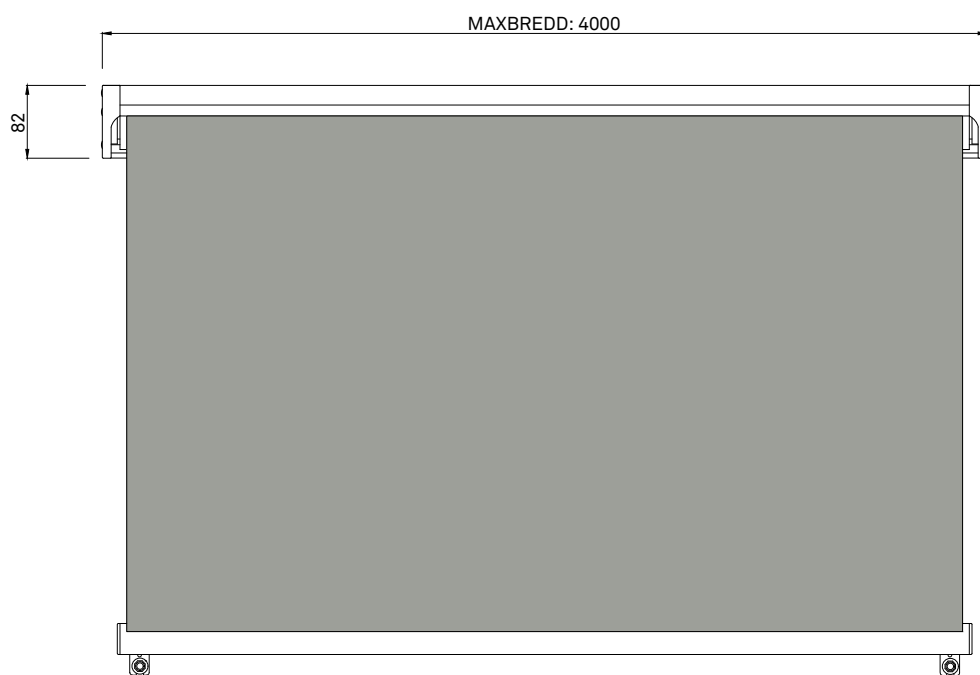

MICRO FRONTVY, NEDFÄLLD