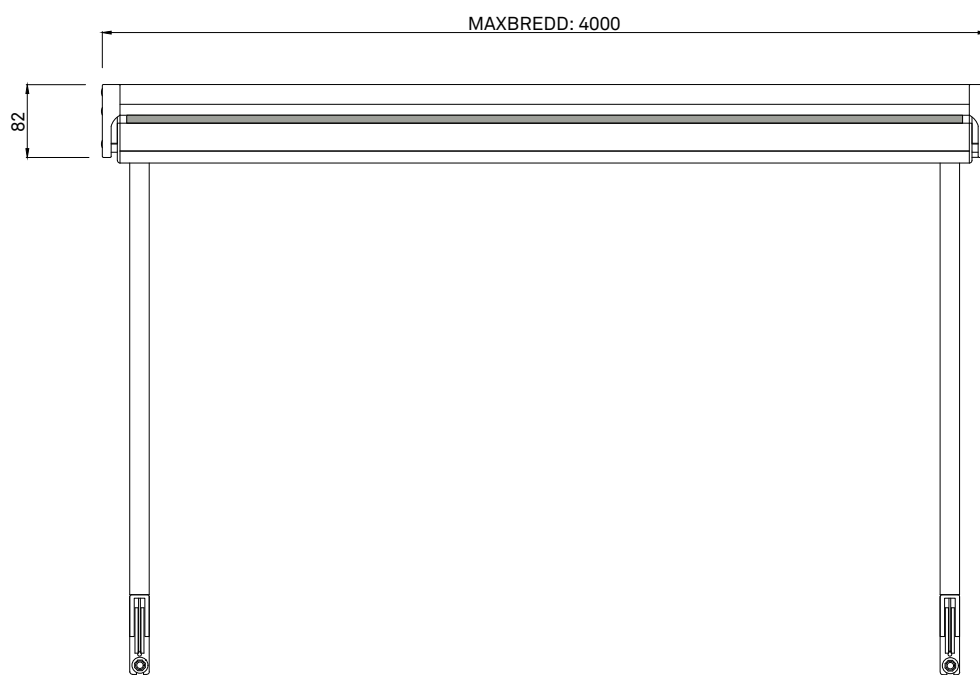

MICRO FRONTVY, UPPFÄLLD