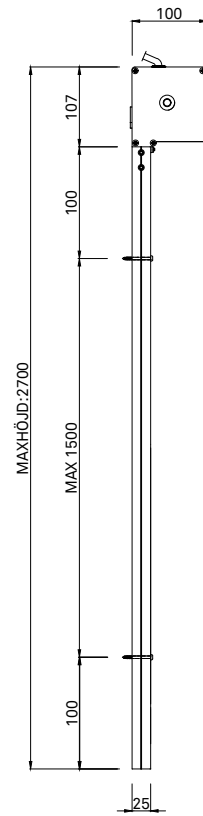

SC100 SIDOVY KVADRATISK KASSETT. MONTERAS ALLTID DIREKT MOT VÄGG ELLER FÖNSTERPROFIL.