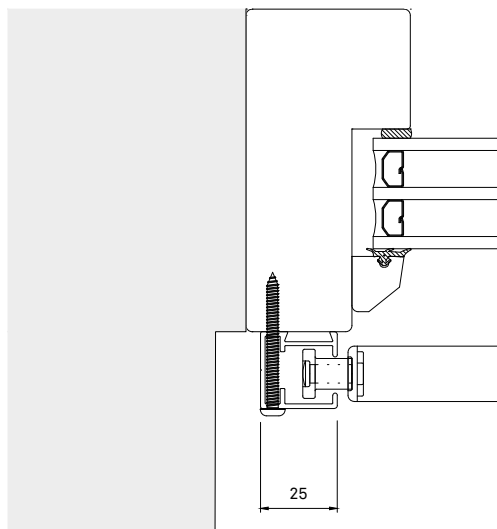

SC 100 HORIZONTALSEKTION. SCREENVÄV LÖPER VERTIKALT LÅNGS MED FÖNSTRET MED HJÄLP AV BOTTENPROFIL OCH SIDOSTYRNING. SIDOSTYRNINGEN SKYDDAS AV SIDOGEJDER.

VID MONTERING REKOMMENDERAS EN TOLERANS PÅ MINST 5 MM TILL VÄGG.