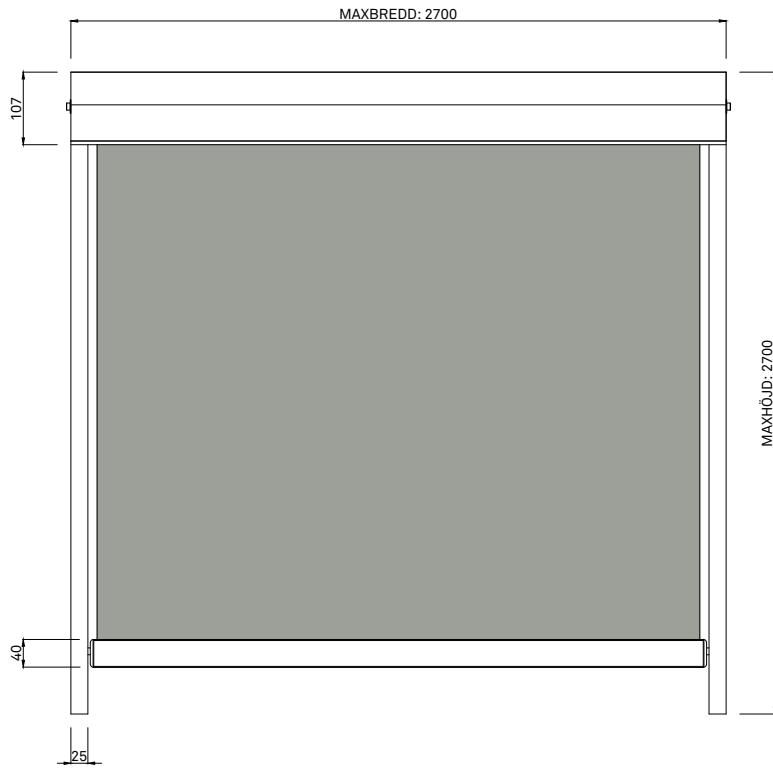

SC 100 FRONTVY, NEDFÄLLD