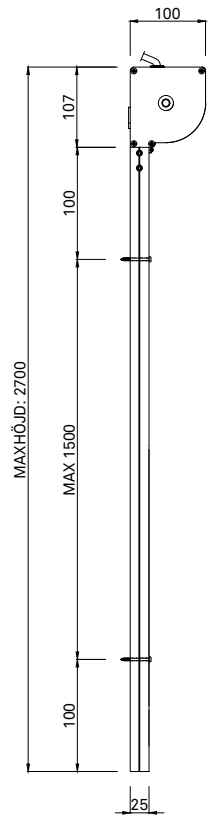

SC100 SIDOVY. MONTERAS ALLTID DIREKT MOT VÄGG ELLER FÖNSTERPROFIL.