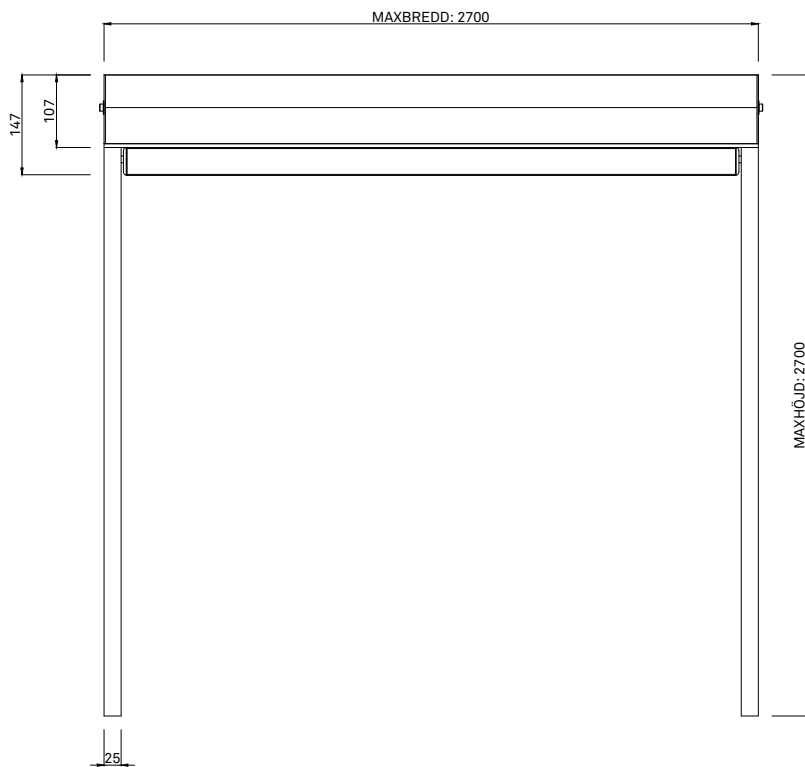

SC 100 FRONTVY, UPPFÄLLD