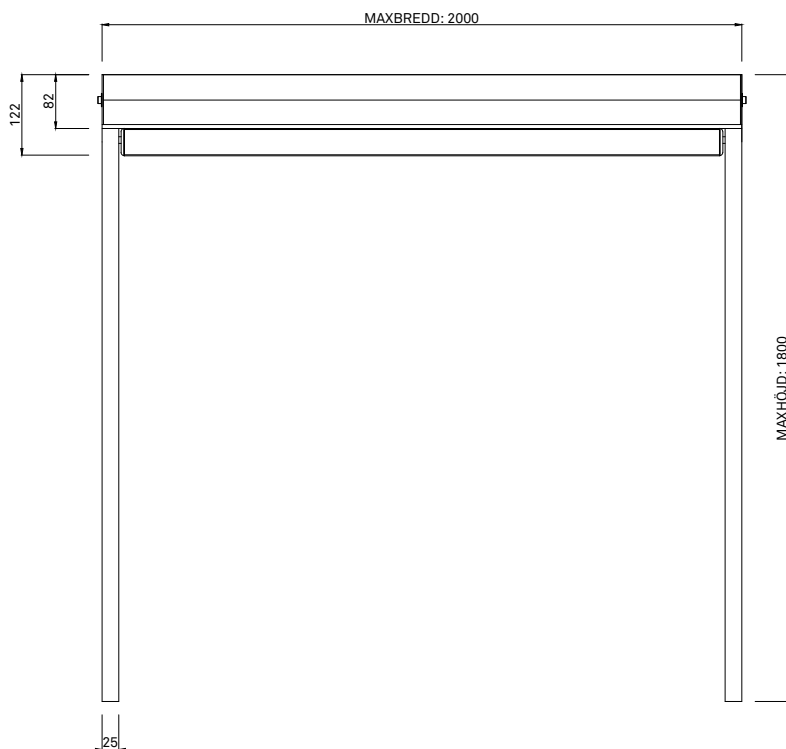

SC 75 FRONTVY, UPPFÄLLD