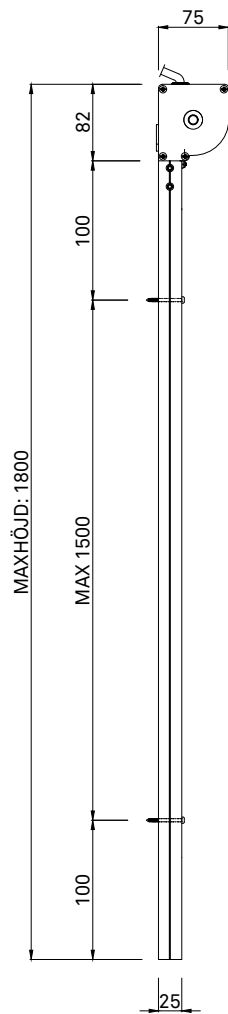

### Format

Min bredd: 400-700 mm beroende på reglagetyp

Max bredd: 2000 mm

Max höjd: 1800 mm

## SC 75 HORIZONTALSEKTION.

SCREENVÄV LÖPER VERTIKALT LÅNGS MED FÖNSTRET MED HJÄLP AV BOTTENPROFIL OCH SIDOSTYRNING. SIDOSTYRNINGEN SKYDDAS AV SIDOGEJDER.

VID MONTERING REKOMMENDERAS EN TOLERANS PÅ MINST 5 MM TILL VÄGG.