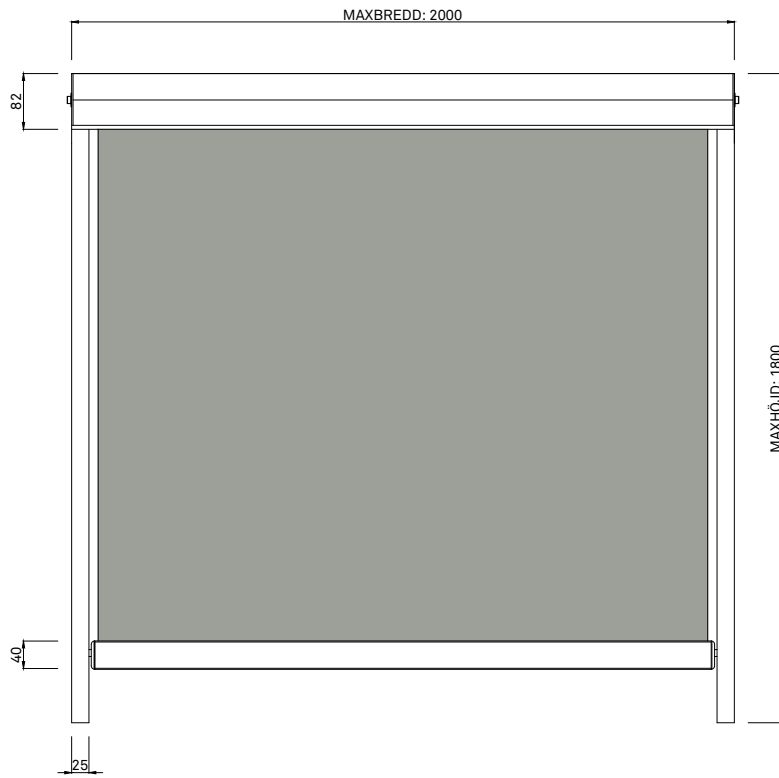

SC 75 FRONTVY, NEDFÄLLD