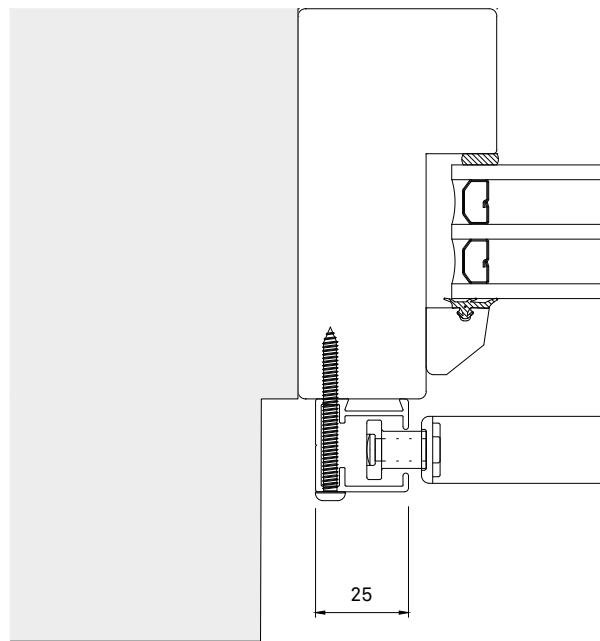

SC 75 HORIZONTALSEKTION.

SCREENVÄV LÖPER VERTIKALT LÅNGS MED FÖNSTRET MED HJÄLP AV BOTTENPROFIL OCH SIDOSTYRNING. SIDOSTYRNINGEN SKYDDAS AV SIDOGEJDER.

VID MONTERING REKOMMENDERAS EN TOLERANS PÅ MINST 5 MM TILL VÄGG.