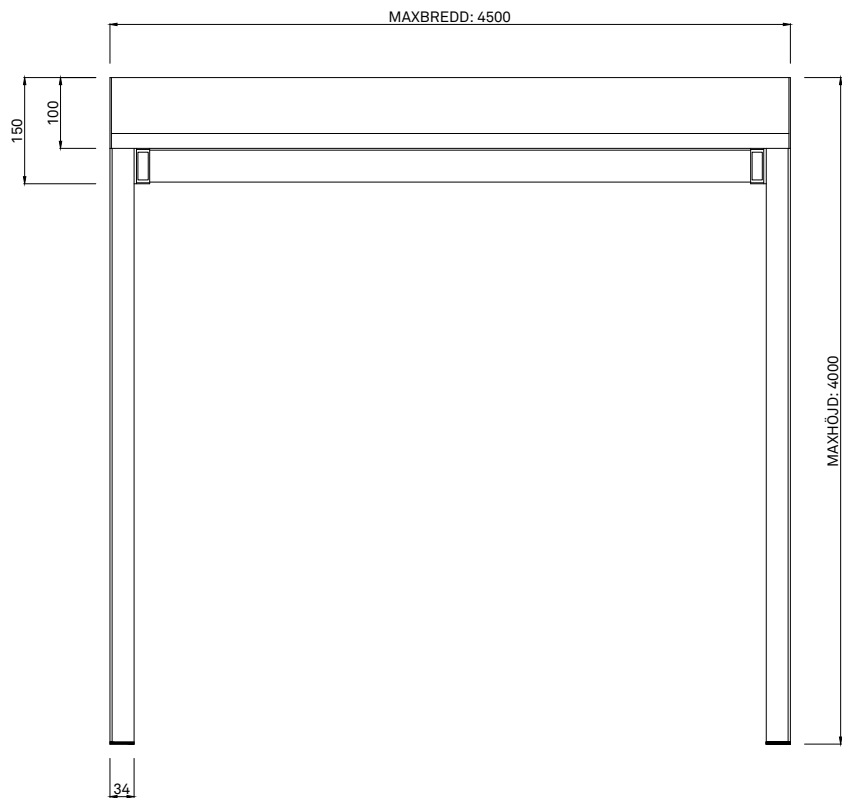

ZIP 105 FRONTVY, NEDFÄLLD
MAXYTA 11 M²

ZIP 105 FRONTVY, UPPFÄLLD
MAXYTA 11 M²

ZIP 105 SIDOVY. MONTERAS DIREKT
MOT VÄGG ELLER FÖNSTERPROFIL.

ZIP 105 SIDOVY MED DISTANS.
MONTERAS MED 35-250 MM DJUP
DISTANSPROFIL MOT VÄGG ELLER
FÖNSTERPROFIL.