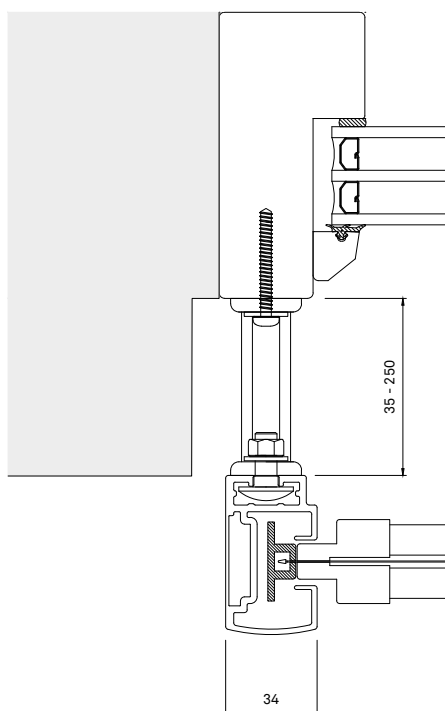

ZIP 105 FRONTVY, NEDFÄLLD
MAXYTA 11 M²

ZIP 105 FRONTVY, UPPFÄLLD
MAXYTA 11 M²

ZIP 105 SIDOVY. MONTERAS DIREKT
MOT VÄGG ELLER FÖNSTERPROFIL.

ZIP 105 SIDOVY MED DISTANS.
MONTERAS MED 35-250 MM DJUP
DISTANSPROFIL MOT VÄGG ELLER
FÖNSTERPROFIL.

ZIP 105 HORIZONTALSEKTION MED DISTANS.

SCREENVÄV MED PÅSVETSAD ZIP-LÅSNING LÖPER VERTIKALT LÅNGS MED HJÄLP AV BOTTENPROFIL OCH STYRLIST SOM SKYDDAS AV SIDOGEJDER.

MONTERAS MED 35-250 MM DJUP DISTANSPROFIL MOT VÄGG ELLER FÖNSTERPROFIL.