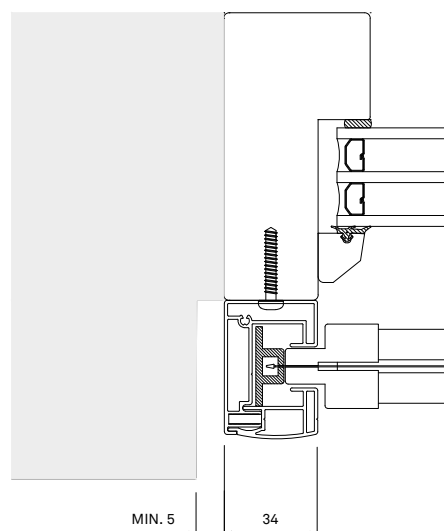

ZIP 105 HORIZONTALSEKTION.

SCREENVÄV MED PÅSVETSAD ZIP-LÅSNING LÖPER VERTIKALT LÅNGS MED FÖNSTRET MED HJÄLP AV BOTTENPROFIL OCH STYRLIST SOM SKYDDAS AV SIDOGEJDER.

VID MONTERING MOT FÖNSTERPROFIL REKOMMENDERAS EN TOLERANS PÅ MINST 5 MM TILL VÄGG.