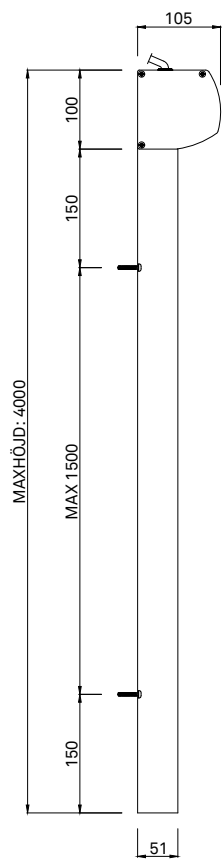

Format

Min bredd: 700 mm

Max bredd: 4500 mm

Max höjd: 4000 mm

Max yta: 11 m²

Miljöbedömning

Ja

Reglage

Kan inte seriekopplas

Manövreras alltid med motor och levereras kabelbunden eller radiostyrd.

Kabel dras ut 10 mm från gavel på kassett. Se ritning för kabelutgång.

Profiler

Kassett, bottenlist och sidogejder är tillverkade av strängpressade aluminiumprofiler.

ZIP 105 FRONTVY, NEDFÄLLD
MAXYTA 11 M²

ZIP 105 FRONTVY, UPPFÄLLD
MAXYTA 11 M²

ZIP 105 SIDOVY. MONTERAS DIREKT
MOT VÄGG ELLER FÖNSTERPROFIL.

ZIP 105 SIDOVY MED DISTANS.
MONTERAS MED 35-250 MM DJUP
DISTANSPROFIL MOT VÄGG ELLER
FÖNSTERPROFIL.

ZIP 105 HORIZONTALSEKTION MED DISTANS.

SCREENVÄV MED PÅSVETSAD ZIP-LÅSNING LÖPER VERTIKALT LÅNGS MED HJÄLP AV BOTTENPROFIL OCH STYRLIST SOM SKYDDAS AV SIDOGEJDER.

MONTERAS MED 35-250 MM DJUP DISTANSPROFIL MOT VÄGG ELLER FÖNSTERPROFIL.