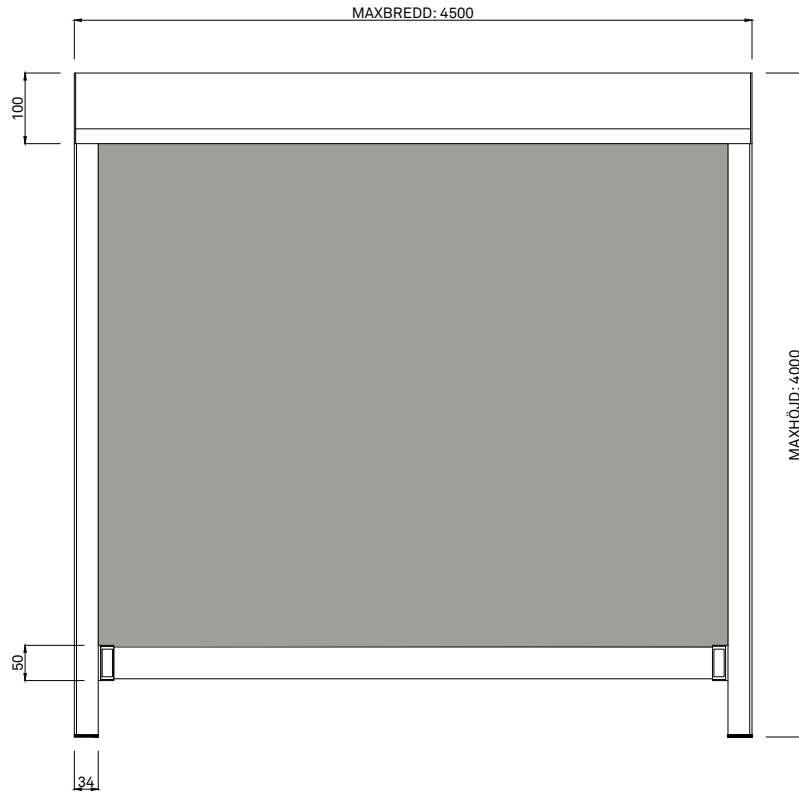

ZIP 105 FRONTVY, NEDFÄLLD
MAXYTA 11 M²

ZIP 105 FRONTVY, UPPFÄLLD
MAXYTA 11 M²

ZIP 105 SIDOVY. MONTERAS DIREKT
MOT VÄGG ELLER FÖNSTERPROFIL.

ZIP 105 SIDOVY MED DISTANS.
MONTERAS MED 35-250 MM DJUP
DISTANSPROFIL MOT VÄGG ELLER
FÖNSTERPROFIL.