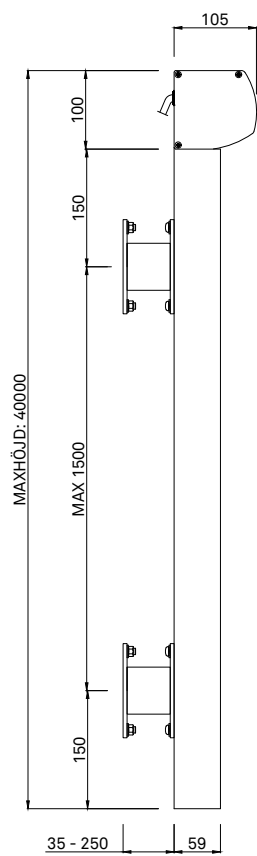

Format

Min bredd: 700 mm

Max bredd: 4500 mm

Max höjd: 4000 mm

Max yta: 11 m²

Miljöbedömning

Ja

Reglage

ZIP 105 FRONTVY, NEDFÄLLD
MAXYTA 11 M²

ZIP 105 FRONTVY, UPPFÄLLD
MAXYTA 11 M²

ZIP 105 SIDOVY. MONTERAS DIREKT
MOT VÄGG ELLER FÖNSTERPROFIL.

ZIP 105 SIDOVY MED DISTANS.
MONTERAS MED 35-250 MM DJUP
DISTANSPROFIL MOT VÄGG ELLER
FÖNSTERPROFIL.