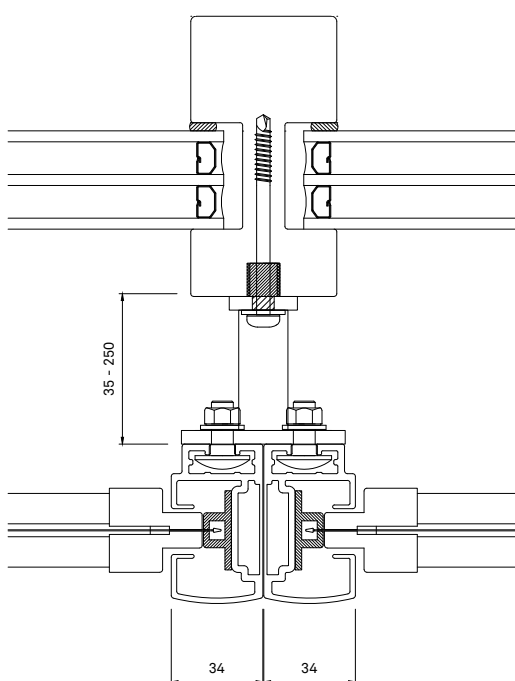

ZIP 105 FRONTVY, NEDFÄLLD
MAXYTA 11 M²

ZIP 105 FRONTVY, UPPFÄLLD
MAXYTA 11 M²

ZIP 105 SIDOVY. MONTERAS DIREKT
MOT VÄGG ELLER FÖNSTERPROFIL.

ZIP 105 SIDOVY MED DISTANS.
MONTERAS MED 35-250 MM DJUP
DISTANSPROFIL MOT VÄGG ELLER
FÖNSTERPROFIL.

ZIP 105 HORIZONTALSEKTION MED DISTANS.

SCREENVÄV MED PÅSVETSAD ZIP-LÅSNING LÖPER VERTIKALT LÅNGS MED HJÄLP AV BOTTENPROFIL OCH STYRLIST SOM SKYDDAS AV SIDOGEJDER.

MONTERAS MED 35-250 MM DJUP DISTANSPROFIL MOT VÄGG ELLER FÖNSTERPROFIL.

ZIP 105 HORIZONTALSEKTION FÖNSTER/FÖNSTER.

SCREENVÄV MED PÅSVETSAD ZIP-LÅSNING LÖPER VERTIKALT MED HJÄLP AV BOTTENPROFIL OCH STYRLIST SOM SKYDDAS AV SIDOGEJDER.

VID PARTIER DÅR FÖNSTER MÖTER FÖNSTER MONTERAS ZIP 105 ALLTID MED 35-250 MM DJUP DISTANSPROFIL MED FÄSTPLATTA FÖR INFÄSTNING AV DUBBEL SIDOGEJDER.